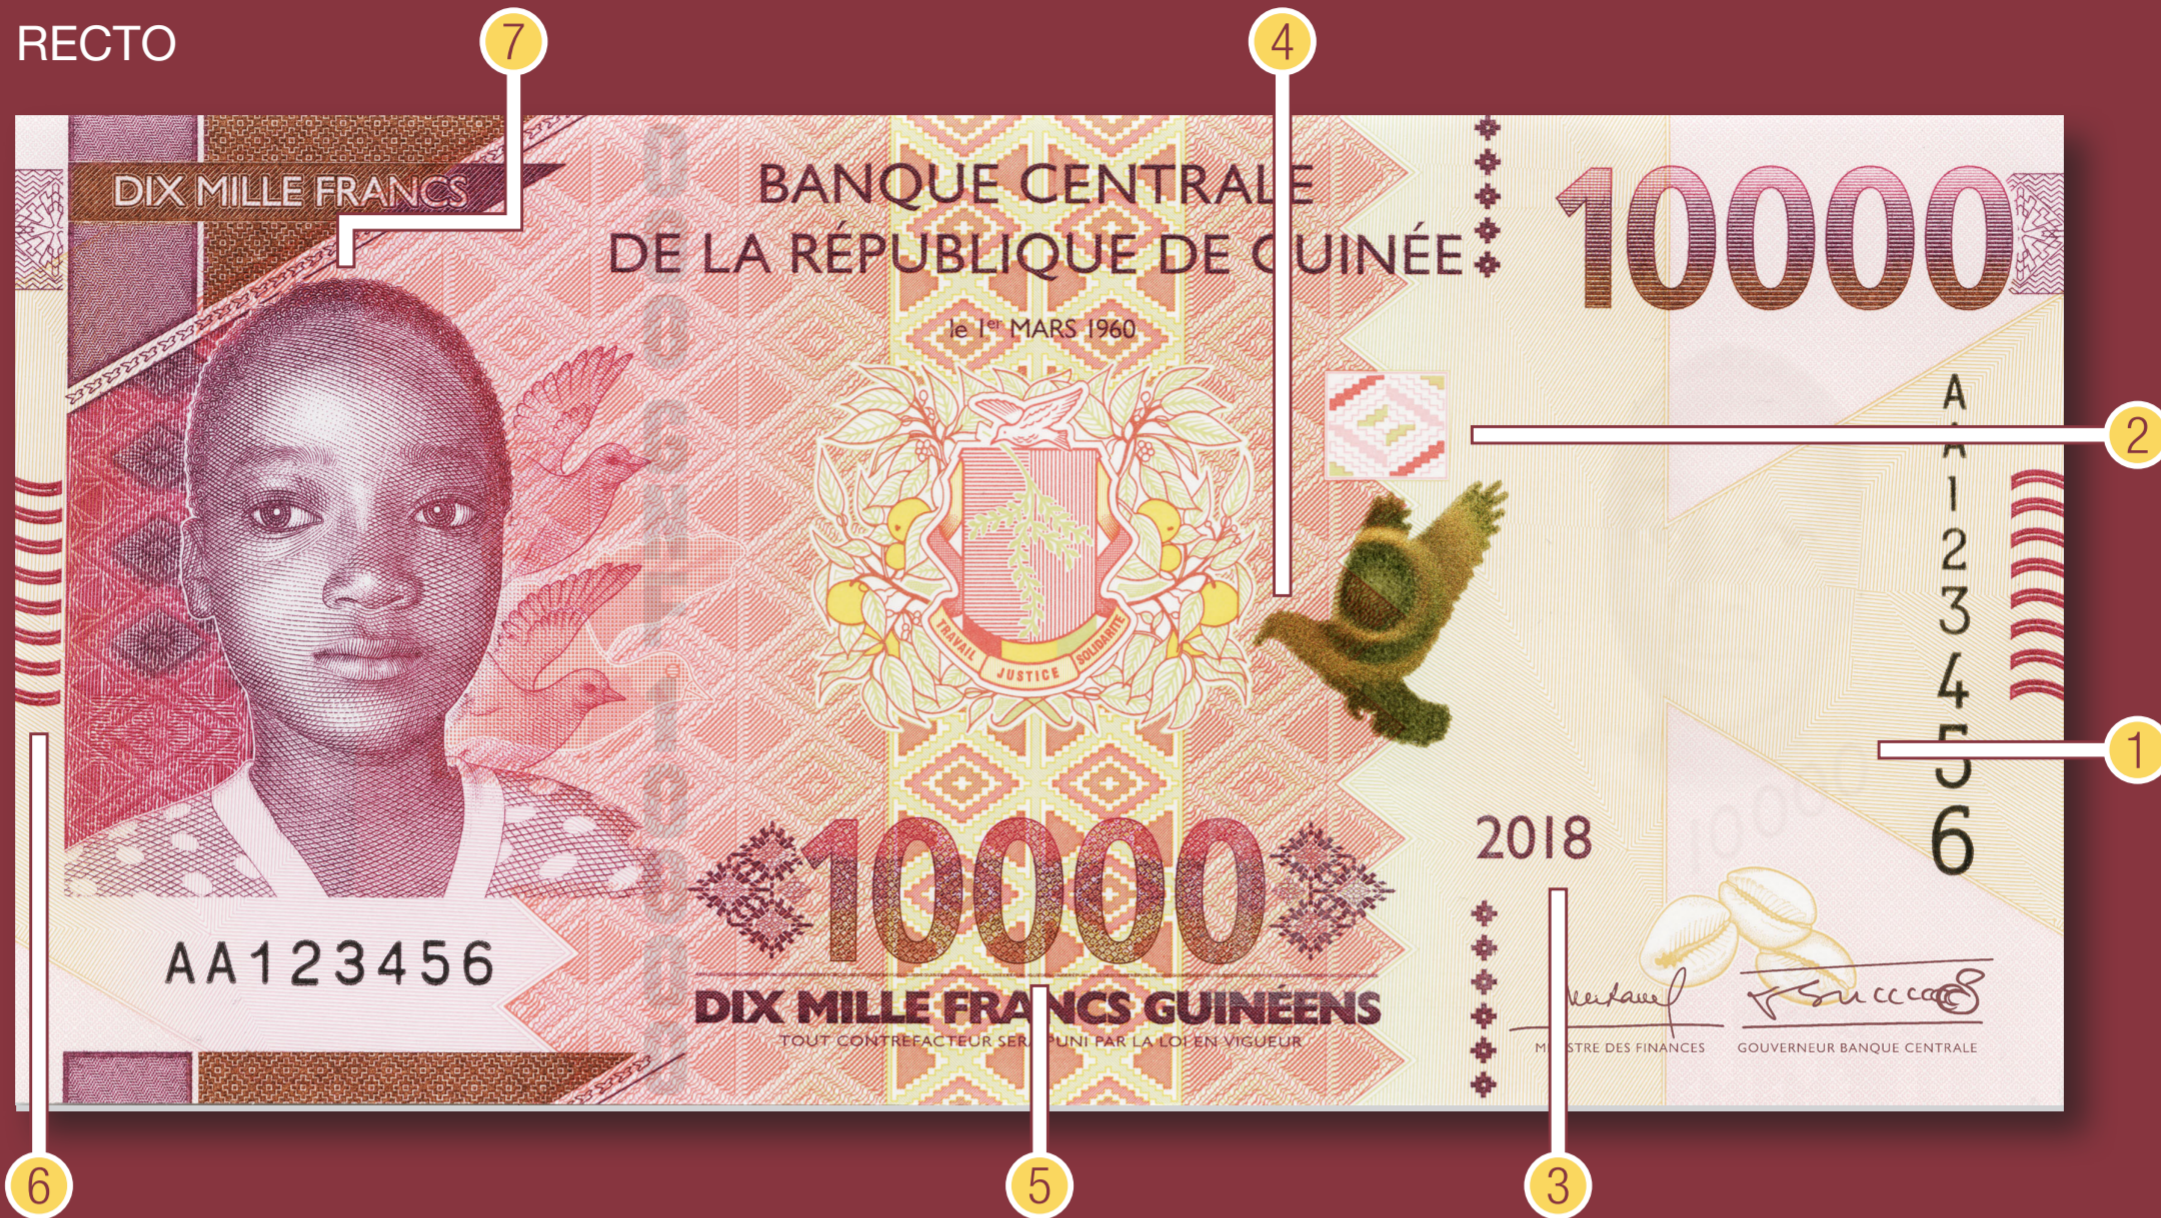

Banque Centrale de la République de Guinée

Présentation du nouveau billet de 10.000 Francs Guinéens

NOUVELLE COULEUR GENERALE – ROUGE ROSE ET CRÈME

RECTO

Éléments de sécurité visibles

- 1 Image en filigrane d'une jeune fille avec la dénomination "10000"
- 2 Transvision parfaite
- 3 Millésime 2018
- 4 Colombe de Guinée imprimée en encre avec effet circulaire de changement de couleur d'or à vert
- 5 Les microtextes
- 6 Signes pour malvoyants
- 7 Les zones d'impression en taille douce

VERSO

Éléments de sécurité visibles

- 8 Fil de sécurité holographique de 4mm de largeur comportant la légende "GNF" et l'image des coquilles (cauris) avec un effet de changement de couleur du rouge au vert
- 9 Transvision parfaite
- 10 L'image visible sous la lumière ultraviolette