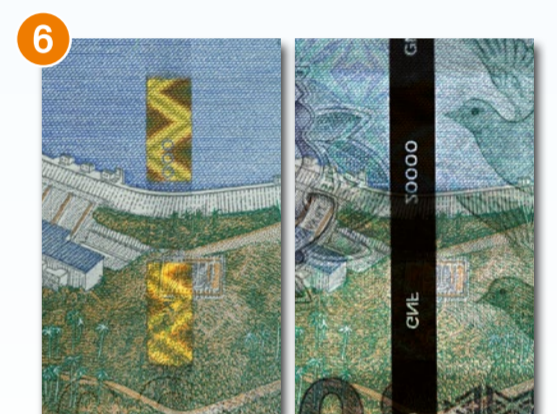

Le billet de banque de 20.000 Francs Guinéens amélioré 2018

Filigrane et filigrane E-Type

Le nouveau billet porte deux filigranes, le portrait du billet et le chiffre « 20000 »

Les colombes étincelantes

A l'inclinaison du billet face à la lumière les colombes présentent un mouvement dynamique et un changement de couleur d'or à vert

PEAK® Classic

Élément à image latente. Les initiales « RG » sont visibles selon l'angle d'observation.

Signe pour malvoyants

3 lignes sensibles au toucher

Impression taille-douce (en relief)

Les textes, les chiffres, les armoiries, le portrait et les pylônes du recto et verso sont sensibles au toucher.

Recto

Format 148 x 70 mm

Verso

Fil de sécurité à fenêtre

Mouvement dynamique et changement de couleur accentué d'or à vert, avec texte « GNF 20000 ».

Fil de sécurité à fenêtre

A contre-jour, le fil de sécurité devient visible tout au long du billet.

Repérage à l'épau

A contre-jour, le motif « recto-verso » du repérage à l'épau se complète avec le motif « RG ».

Microtextes

Sous la lampe ultraviolette

Sous la lampe ultraviolette, certains éléments sur le billet de banque sont clairement visibles en différentes couleurs.