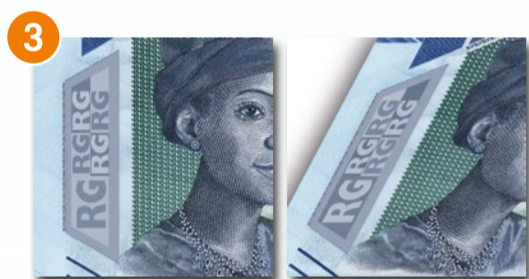

Le billet de banque de 20.000 Francs Guinéens amélioré 2018

Filigrane et filigrane E-Type

Le nouveau billet porte deux filigranes, le portrait du billet et le chiffre « 20000 »

Les colombes étincelantes

A l'inclinaison du billet face à la lumière les colombes présentent un mouvement dynamique et un changement de couleur d'or à vert

PEAK® Classic

Élément à image latente. Les initiales « RG » sont visibles selon l'angle d'observation.

Signe pour malvoyants

3 lignes sensibles au toucher

Impression taille-douce (en relief)

Les textes, les chiffres, les armoiries, le portrait et les pylônes du recto et verso sont sensibles au toucher.

Recto

Format 148 x 70 mm

Verso

Fil de sécurité à fenêtre

Mouvement dynamique et changement de couleur accentué d'or à vert, avec texte « GNF 20000 ».

Fil de sécurité à fenêtre

A contre-jour, le fil de sécurité devient visible tout au long du billet.

Repérage à l'épau

A contre-jour, le motif « recto-verso » du repérage à l'épau se complète avec le motif « RG ».

Microtextes

Sous la lampe ultraviolette

Sous la lampe ultraviolette, certains éléments sur le billet de banque sont clairement visibles en différentes couleurs.