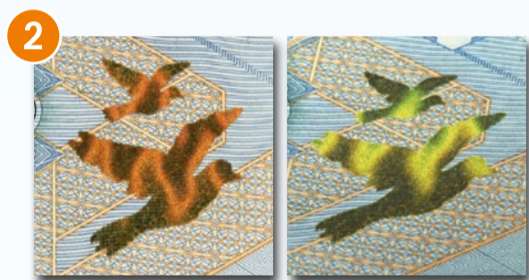

Le billet de banque de 20.000 Francs Guinéens amélioré 2018

Filigrane et filigrane E-Type

Le nouveau billet porte deux filigranes, le portrait du billet et le chiffre « 20000 »

Les colombes étincelantes

A l'inclinaison du billet face à la lumière les colombes présentent un mouvement dynamique et un changement de couleur d'or à vert

PEAK® Classic

Élément à image latente. Les initiales « RG » sont visibles selon l'angle d'observation.

Signe pour malvoyants

3 lignes sensibles au toucher

Impression taille-douce (en relief)

Les textes, les chiffres, les armoiries, le portrait et les pylônes du recto et verso sont sensibles au toucher.

Recto

Format 148 x 70 mm

Verso

Fil de sécurité à fenêtre

Mouvement dynamique et changement de couleur accentué d'or à vert, avec texte « GNF 20000 ».

Fil de sécurité à fenêtre

A contre-jour, le fil de sécurité devient visible tout au long du billet.

Repérage à l'épau

A contre-jour, le motif « recto-verso » du repérage à l'épau se complète avec le motif « RG ».

Microtextes

Sous la lampe ultraviolette

Sous la lampe ultraviolette, certains éléments sur le billet de banque sont clairement visibles en différentes couleurs.