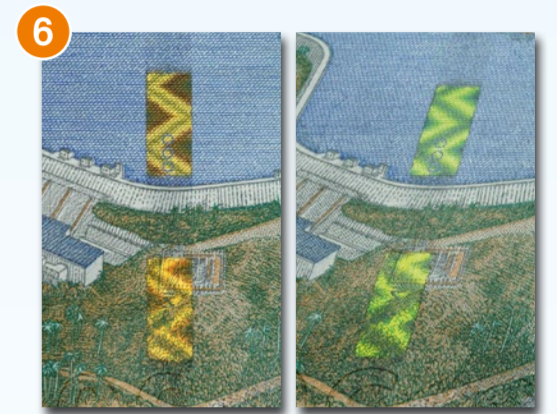

Le billet de banque de 20.000 Francs Guinéens amélioré 2018

Filigrane et filigrane E-Type

Le nouveau billet porte deux filigranes, le portrait du billet et le chiffre « 20000 »

Les colombes étincelantes

A l'inclinaison du billet face à la lumière les colombes présentent un mouvement dynamique et un changement de couleur d'or à vert

PEAK® Classic

Élément à image latente. Les initiales « RG » sont visibles selon l'angle d'observation.

Signe pour malvoyants

3 lignes sensibles au toucher

Impression taille-douce (en relief)

Les textes, les chiffres, les armoiries, le portrait et les pylônes du recto et verso sont sensibles au toucher.

Recto

Format 148 x 70 mm

Verso

Fil de sécurité à fenêtre

Mouvement dynamique et changement de couleur accentué d'or à vert, avec texte « GNF 20000 ».

Fil de sécurité à fenêtre

A contre-jour, le fil de sécurité devient visible tout au long du billet.

Repérage à l'épau

A contre-jour, le motif « recto-verso » du repérage à l'épau se complète avec le motif « RG ».

Microtextes

Sous la lampe ultraviolette

Sous la lampe ultraviolette, certains éléments sur le billet de banque sont clairement visibles en différentes couleurs.